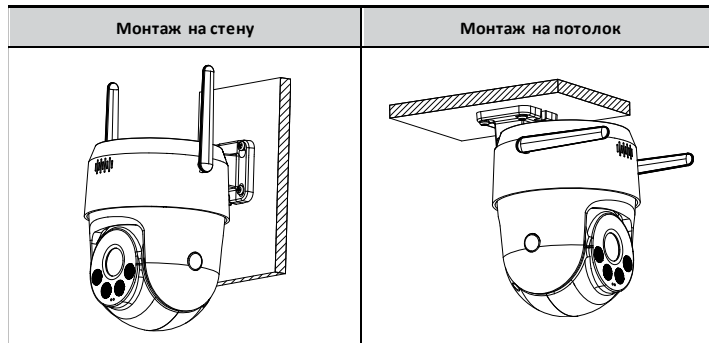

Аксессуары

Опционально

12 VDC/1.5A  
Блок питания

PFM900-E  
Контрольно-монтажный тестер

TF-P100  
Карта памяти MicroSD

Размеры, мм