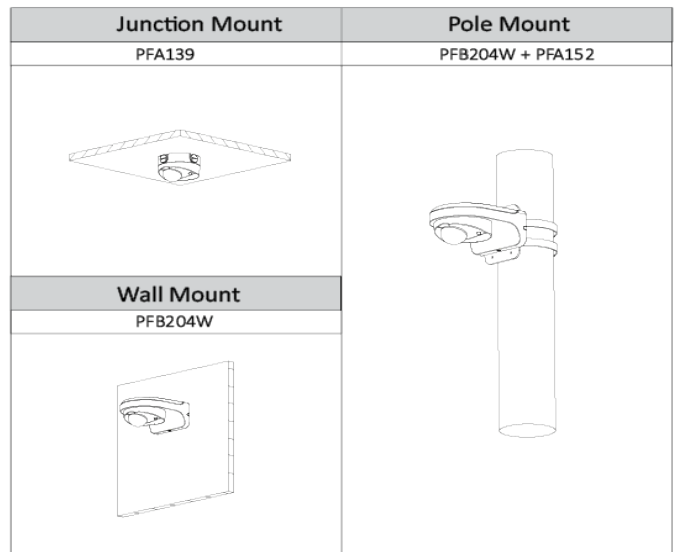

Construction

Casing	Metal
Dimensions	Φ106mm×50.3mm (4.17"×1.98")
Net Weight	0.4kg (0.88lb)
Gross Weight	0.44kg (0.97lb)

Ordering Information

Type	Part Number	Description
2MP camera	DH-IPC-HDBW4231FP-AS-0360B	2MP IR Mini Dome Network Camera,WDR,PAL
	DH-IPC-HDBW4231FN-AS-0360B	2MP IR Mini Dome Network Camera,WDR,NTSC
	IPC-HDBW4231FP-AS-0360B	2MP IR Mini Dome Network Camera,WDR,PAL
	IPC-HDBW4231FN-AS-0360B	2MP IR Mini Dome Network Camera,WDR,NTSC
	DH-IPC-HDBW4231FP-AS-0280B	2MP IR Mini Dome Network Camera,WDR,PAL
	DH-IPC-HDBW4231FN-AS-0280B	2MP IR Mini Dome Network Camera,WDR,NTSC
	IPC-HDBW4231FP-AS-0360B	2MP IR Mini Dome Network Camera,WDR,PAL
	IPC-HDBW4231FN-AS-0360B	2MP IR Mini Dome Network Camera,WDR,NTSC
	DH-IPC-HDBW4231FP-AS-0600B	2MP IR Mini Dome Network Camera,WDR,PAL
	DH-IPC-HDBW4231FN-AS-0600B	2MP IR Mini Dome Network Camera,WDR,NTSC
	IPC-HDBW4231FP-AS-0600B	2MP IR Mini Dome Network Camera,WDR,PAL
	IPC-HDBW4231FN-AS-0600B	2MP IR Mini Dome Network Camera,WDR,NTSC
Accessories (optional)	PFB204W	Wall mount
	PFA139	Junction box
	PFA152	Pole mount

Accessories

Optional:

PFA139 Junction Box

PFB204W Wall Mount

PFA152 Pole Mount

Dimensions (mm/inch)